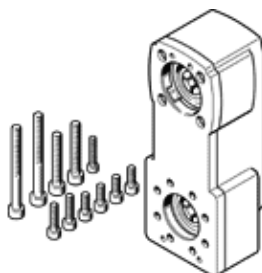

Zestaw równoległy EAMM-U-E24-32B

Numer części: 543225

Produkt wycofywany z produkcji

[pasuje do napędów elektrycznych.](#)

[Typ wycofywany z produkcji. Dostępny do 2019. Alternatywne produkty patrz Support Portal.](#)

FESTO

Karta danych

Cecha	Wartość
Wielkość	18
Pozycja zabudowy	Dowolna
Maks. liczba obrotów	3 000 1/min
Temperatura przechowywania	-25 ... 60 °C
Względna wilgotność powietrza	0 - 95 %
Stopień ochrony	IP40
Temperatura otoczenia	0 ... 50 °C
Masowy moment bezwładności	3.016 kgmm ²
Jałowy moment napędowy	0.05 Nm
Przenoszony moment obrotowy	1 Nm
Waga produktu	240 g
Uwaga dotycząca materiałów	Zawierają substancje PWIS