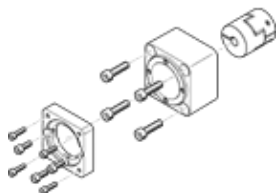

Zestaw osiowy EAMM-A-D60-70A

Numer części: 543161

FESTO

pasuje do napędów elektrycznych.

Karta danych

Cecha	Wartość
Pozycja zabudowy	Dowolna
Zgodność z PWIS	VDMA24364-B2-L
Temperatura przechowywania	-25 ... 60 °C
Względna wilgotność powietrza	0 - 95 %
Stopień ochrony	IP40
Temperatura otoczenia	-10 ... 60 °C
Przenoszony moment obrotowy	17 Nm
Waga produktu	750 g
Kod interfejsu, napęd	D60A D60B D60C
Kod interfejsu, silnik do wewnątrz	70A
Uwaga dotycząca materiałów	Zgodne z RoHS