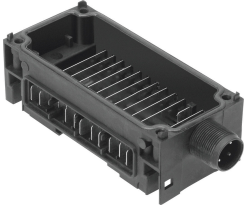

# Blok łączący CPX-GE-EV-Z-7/8-5POL

Numer produktu: 541246

FESTO

## Karta danych

Cechy	Wartość
Typ mocowania	Szpilka ściągająca
Waga produktu	125 g
Klasa odporności korozyjnej wg normy Festo	1 - niskie obciążenie korozyjne
Zgodność z LABS	VDMA24364-B2-L
Informacja o materiałach	Zgodność z dyrektywą RoHS
Materiał obudowy	Wzmocniony poliamid
Przyłącze elektryczne	5-pin 7/8" łącznik wtykowy okrągły
Maks. zasilanie	8 A
Zasilanie elektryczne	Dodatkowe zasilanie