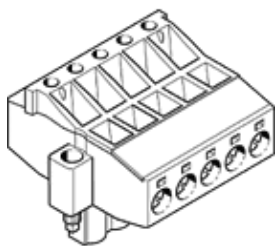

# Podłączenie magistrali FBSD-KL-2X5POL

Numer części: 525635

FESTO

do wyspy zaworowej CPV Direct, przyłączy zaciski śrubowe, 2 x 5-poz.

## Karta danych

Cecha	Wartość
Sposób montażu	Przy pomocy otworów przelotowych
Pozycja zabudowy	Dowolna
Waga produktu	20 g
Przyłączy elektryczne	5-pin / 5-pin Gniazdo wtykowe kątowe / Zaciski śrubowe
Zakres napięcia roboczego DC	$\leq 24$ V
Dopuszczalny prąd obciążenia	12 A
Pole przekroju poprzecznego	0.2 ... 2.5 mm <sup>2</sup>
Stopień ochrony	IP20
Temperatura otoczenia	-5 ... 50 °C
Temperatura przechowywania	-20 ... 70 °C
Zgodność z PWIS	VDMA24364-B2-L
Materiał obudowy	PA
Kolor obudowy	Czarny
Materiał styków elektrycznych	Brąz Styki pozłacane