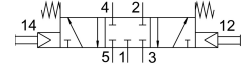

# Zawór z przyciskiem T-5/3-1/4

Numer produktu: 4578

FESTO

## Karta danych

Cechy	Wartość
Funkcja zaworu	5/3 zamknięty
Sposób uruchamiania	ręczne
Normalny przepływ nominalny	680 l/min
Pneumatyczne przyłącze robocze	G1/4
Ciśnienie robocze	0.2 MPa...1 MPa 2 bar...10 bar
Średnica nominalna	7 mm
Sposób uszczelnienia	miękki
Rodzaj sterowania	sterowanie pilotem
Zgodność z LABS	VDMA24364-B1/B2-L
Temperatura otoczenia	-10 °C...60 °C
Waga produktu	1160 g
Przyłącze pneumatyczne 1	G1/4
Przyłącze pneumatyczne 2	G1/4
Przyłącze pneumatyczne 3	G1/4