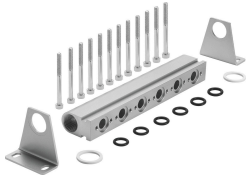

# Listwa przyłączeniowa-P PAL-3/8-6-B

Numer produktu: 30696

FESTO

## Karta danych

Cechy	Wartość
Pozycja montażu	dowolny
Maks. liczba pozycji zaworowych	6
Zgodność z LABS	VDMA24364-B1/B2-L
Waga produktu	960 g
Typ mocowania	za pomocą kątownika mocującego
Przyłącze pneumatyczne 1	G3/4
Informacja o materiałach	Zgodność z dyrektywą RoHS
Materiał płyty przyłączeniowej	Aluminium anodowany