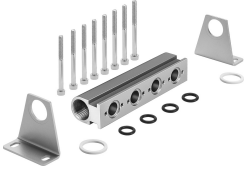

Listwa przyłączeniowa-P PAL-1/8-4-B

Numer produktu: 30554

FESTO

Karta danych

Cechy	Wartość
Pozycja montażu	dowolny
Maks. liczba pozycji zaworowych	4
Zgodność z LABS	VDMA24364-B1/B2-L
Waga produktu	230 g
Typ mocowania	za pomocą kątownika mocującego
Przyłącze pneumatyczne 1	G3/8
Informacja o materiałach	Zgodność z dyrektywą RoHS
Materiał płyty przyłączeniowej	Aluminium anodowany