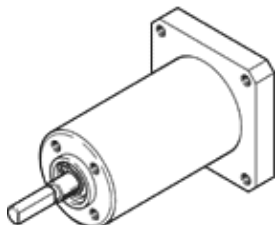

Sprzęgło jednokierunkowe FLSM-8-R

Numer części: 188524

FESTO

do napędu wahadłowego DSM.

Te napędy mogą być dostarczone na zapytanie z dopuszczeniem ATEX. Informacje w karcie danych podają, że "Oznakowanie-ATEX", "ATEX-temperatura otoczenia" i "Znak-CE" znajdują się tylko na napędach z dopuszczeniem.

Karta danych

| Cecha | Wartość |
|----------------------------------------------------------|---------------------------------------------------|
| Wielkość | 8 |
| Kierunek obrotu | Obrót zgodnie z kierunkiem ruchu wskazówek zegara |
| Pozycja zabudowy | Dowolna |
| Zgodność z PWIS | VDMA24364-B1/B2-L |
| Temperatura otoczenia | 0 ... 60 °C |
| Teoretyczny moment obrotowy przy 0,6 MPa (6 bar, 87 psi) | 0.35 Nm |
| Waga produktu | 125 g |
| Materiał obudowy | Stop aluminium |
| Materiał tuleji | Stal |
| Materiał wałka | Stal |