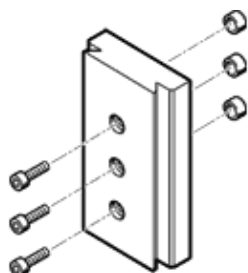

Zespół płyty adaptera HAPB-16

Numer części: 163215

FESTO

Umożliwia budowę systemów wielosiowych.

Karta danych

Cecha	Wartość
Pozycja zabudowy	Dowolna
Klasa odporności na korozję CRC	2 – Średnia odporność na korozję
Zgodność z PWIS	VDMA24364-B2-L