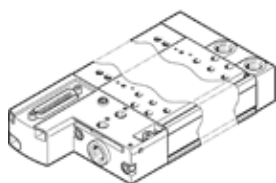

Listwa przyłączeniowa VABM-C8-12E-G14-24-M1-L

Numer części: 1361876

FESTO

Karta danych

Cecha	Wartość
Raster	12 mm
Maks. liczba pozycji zaworowych	24
Klasa odporności na korozję CRC	0 – Brak odporności na korozję
Zgodność z PWIS	VDMA24364-B1/B2-L
Maks. moment dokręcający, montaż zaworu	0.6 Nm
Maks. moment dokręcający przy montażu na ścianę	5 Nm
Waga produktu	1 500 g
Przyłącze pneumatyczne 1	G1/4
Przyłącze pneumatyczne 3	G1/4
Przyłącze pneumatyczne 5	G1/4
Uwaga dotycząca materiałów	Zgodne z RoHS
Materiał listwy przyłączeniowej	Stop aluminium