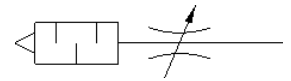

# smoorgeluiddemper GRU-1/4-B

Artikelnummer: 9517

FESTO

Debietregelaar met geïntegreerde geluiddemper op de toevoer,  
geschikt voor bepaalde ventielen.

## Informatieblad

Kenmerk	Waarde
Ventiefunctie	Debietregelende geluiddemperfunctie
Pneumatische aansluiting 1	G1/4
Instelelement	Gleufschroef
Soort bevestiging	inschroefbaar
Normaal debiet 0,6->0 MPa (6->0 bar, 87->0 psi)	0 ... 1.500 l/min
Omgevingstemperatuur	-10 ... 70 °C
Materiaal behuizing	Aluminium
Inbouwpositie	willekeurig
Werkdruk volledig temperatuurbereik	0 ... 10 bar
Bedrijfsmedium	Perslucht volgens ISO8573-1:2010 [7:-:-]
Opmerking over werkings- en stuurmedium	Geoliede werking mogelijk
LABS-conformiteit	VDMA24364-B1/B2-L
Mediumtemperatuur	-10 ... 70 °C
Productgewicht	25 g
Materiaal silencer insert	PE
Materiaal inschroeftap	gespuitgiet aluminium
Materiaal - opmerking	RoHS conform
Materiaal regelschroef	PA