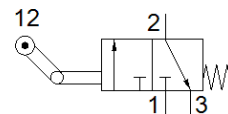

rolbediend ventiel

L-3-1/4-B

Artikelnummer: 8982

FESTO

met leegloop. Functie onbediend gesloten.
Dit type is geschikt voor vacuüm.

Informatieblad

Kenmerk	Waarde
Ventiel functie	3/2 gesloten monostabiel
Soort bediening	mechanisch
normaal nominaal debiet	600 l/min
Werkdruk	-0,95 ... 10 bar
Constructieve opbouw	Schotelzitting
Nominale diameter	7 mm
Soort sturing	direct
LABS-conformiteit	VDMA24364-B1/B2-L
Omgevingstemperatuur	-10 ... 60 °C
Bedieningskracht	24,5 N
Productgewicht	250 g
Soort bevestiging	met doorgangsboring
Pneumatische aansluiting 1	G1/4
Pneumatische aansluiting 2	G1/4
Pneumatische aansluiting 3	G1/4
Materiaal dichtingen	NBR
Materiaal behuizing	gespuitsgiet aluminium