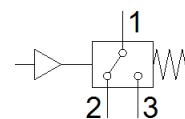

## Informatieblad

Kenmerk	Waarde
CE-markering (zie conformiteitsverklaring)	volgens EU-richtlijn lage spanning
Meetgrootte	Relatieve druk
Meetmethode	Pneumatisch-elektrische drukomvormer
Werkdruk	0 ... 0,25 bar
Bedrijfsmedium	Perslucht volgens ISO8573-1:2010 [7:4:4]
Opmerking over werkings- en stuurmedium	Geoliede werking mogelijk (vereist in verdere werking)
Mediumtemperatuur	0 ... 60 °C
Omgevingstemperatuur	0 ... 60 °C
Schakelelementfunctie	Wisselaar
Inschakelpunt	0,25 bar
Uitschakelpunt	0,07 bar
Max. schakelfrequentie	1 Hz
Minimale belastingsstroom	100 mA
Bedrijfsspanningsbereik AC	12 ... 250 V
Bedrijfsspanningsbereik DC	12 ... 250 V
Elektrische aansluiting	Schroefklem
Soort bevestiging	naar keuze: op montageframe 1n met doorgangsboring
Inbouwpositie	willekeurig
Pneumatische aansluiting	PK-4
Informatie materiaal behuizing	PET POM Staal
Informatie materiaal schakelcontact	zilver
Informatie materiaal elektrische aansluiting	Messing
Informatie materiaal membraan	CR
Beschermingsgraad	IP00, IP20 met beschermkap