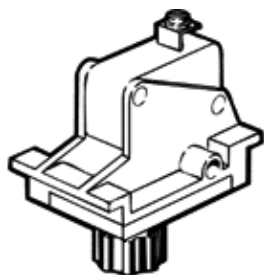

# PE-omvormer PE-PK-4

Artikelnummer: 7470

FESTO

## Informatieblad

Kenmerk	Waarde
CE-markering (zie conformiteitsverklaring)	volgens EU-richtlijn lage spanning
Meetgrootte	Relatieve druk
Meetmethode	Pneumatisch-elektrische drukomvormer
Werkdruk	0 ... 0,25 bar
Bedrijfsmedium	Perslucht volgens ISO8573-1:2010 [7:4:4]
Opmerking over werkings- en stuurmedium	Geoliede werking mogelijk (vereist in verdere werking)
Mediumtemperatuur	0 ... 60 °C
Omgevingstemperatuur	0 ... 60 °C
Schakelelementfunctie	Wisselaar
Inschakelpunt	0,25 bar
Uitschakelpunt	0,07 bar
Max. schakelfrequentie	1 Hz
Minimale belastingsstroom	100 mA
Bedrijfsspanningsbereik AC	12 ... 250 V
Bedrijfsspanningsbereik DC	12 ... 250 V
Elektrische aansluiting	Schroefklem
Soort bevestiging	naar keuze: op montageframe 1n met doorgangsboring
Inbouwpositie	willekeurig
Pneumatische aansluiting	PK-4
Informatie materiaal behuizing	PET POM Staal
Informatie materiaal schakelcontact	zilver
Informatie materiaal elektrische aansluiting	Messing
Informatie materiaal membraan	CR
Beschermingsgraad	IP00, IP20 met beschermkap