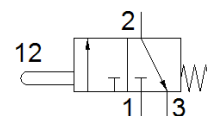

# stoterventiel V-3-1/4-B

Artikelnummer: 6808

FESTO

onbediend gesloten.

Dit type is ook geschikt voor vacuüm. Vacuümaansluiting aan 1 (P).

## Informatieblad

Kenmerk	Waarde
Ventiel functie	3/2 gesloten monostabiel
Soort bediening	mechanisch
normaal nominaal debiet	600 l/min
Werkdruk	-0,95 ... 10 bar
Constructieve opbouw	Schotelzitting
Nominale diameter	7 mm
Soort sturing	direct
LABS-conformiteit	VDMA24364-B1/B2-L
Omgevingstemperatuur	-10 ... 60 °C
Bedieningskracht	70 N
Productgewicht	130 g
Soort bevestiging	met doorgangsboring
Pneumatische aansluiting 1	G1/4
Pneumatische aansluiting 2	G1/4
Pneumatische aansluiting 3	G1/4
Materiaal dichtingen	NBR
Materiaal behuizing	gespuitgiet aluminium