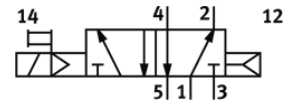

magneetventiel CM-5/2-1/2-FH

Artikelnummer: 6223

Classic - niet voor nieuwe constructies gebruiken

met contactdoos en handbediening, zonder aansluitplaat.

Moderne alternatieven vindt u door de eerste vier karakters van de typecode in te voeren in het zoekveld.

FESTO

Informatieblad

Kenmerk	Waarde
Ventiel functie	5/2 monostabiel
Werkdruk	1,5 ... 8 bar
LABS-conformiteit	VDMA24364-zone III
Pneumatische aansluiting 1	G1/2
Pneumatische aansluiting 2	G1/2
Pneumatische aansluiting 3	G1/2
Pneumatische aansluiting 4	G1/2
Pneumatische aansluiting 5	G1/2