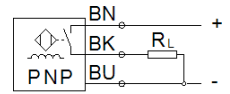

naderingsschakelaar SIEF-M18B-PS-K-L

Artikelnummer: 553546

FESTO

met kabel, montage vlak (verzonken).

Informatieblad

Kenmerk	Waarde
Design	rond
Volgens norm	EN 60947-5-2
Toelating	RCM Mark c UL us - Listed (OL)
CE-markering (zie conformiteitsverklaring)	volgens EU-EMV-richtlijn
Materiaal - opmerking	RoHS conform
Nominale schakelafstand	5 mm
Omgevingstemperatuur	-30 ... 70 °C
Herhaalnauwkeurigheid	0,28 mm
Schakeluitgang	PNP
Schakelementfunctie	NO-contact (maakcontact)
Max. schakelfrequentie DC	3.000 Hz
Max. uitgangsstroom	200 mA
Bestand tegen kortsluiting	pulserend
Bedrijfsspanningsbereik DC	10 ... 30 V
Polariteitsbescherming	voor alle elektrische aansluitingen
Elektrische aansluiting	3-aderig Kabel
Kabellengte	2,5 m
Materiaal kabelmantel	TPE-U(PU)
Grootte	M18
Type inbouw	vlak (verzonken)
Productgewicht	124 g
Materiaal behuizing	Messing verchroomd
Schakelstatusweergave	LED geel
Omgevingstemperatuur bij bewegende kabelinstallatie	-5 ... 70 °C
Beschermingsgraad	IP68
Storingvrij tegen magnetische velden	magnetisch gelijk- en wisselveld
Stootspanningsweerstand	0,8 kV
Corrosiebestendigheidsklasse KBK	2 - matige corrosieweerstand
LABS-conformiteit	VDMA24364-B2-L
Vervuilinggraad	3