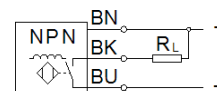

naderingsschakelaar SIEF-M12B-NS-K-L

Artikelnummer: 553544

FESTO

met kabel, montage vlak (verzonken).

Informatieblad

Kenmerk	Waarde
Design	rond
Volgens norm	EN 60947-5-2
Toelating	RCM Mark c UL us - Listed (OL)
CE-markering (zie conformiteitsverklaring)	volgens EU-EMV-richtlijn
Materiaal - opmerking	RoHS conform
Nominale schakelafstand	3 mm
Omgevingstemperatuur	-30 ... 70 °C
Herhaalnauwkeurigheid	0,16 mm
Schakeluitgang	NPN
Schakelementfunctie	NO-contact (maakcontact)
Max. schakelfrequentie DC	3.000 Hz
Max. uitgangsstroom	200 mA
Bestand tegen kortsluiting	pulserend
Bedrijfsspanningsbereik DC	10 ... 30 V
Polariteitsbescherming	voor alle elektrische aansluitingen
Elektrische aansluiting	3-aderig Kabel
Kabellengte	2,5 m
Materiaal kabelmantel	TPE-U(PU)
Grootte	M12
Type inbouw	vlak (verzonken)
Productgewicht	105 g
Materiaal behuizing	Messing TPE-O verchroomd
Schakelstatusweergave	LED geel
Omgevingstemperatuur bij bewegende kabelinstallatie	-5 ... 70 °C
Beschermingsgraad	IP68
Storingvrij tegen magnetische velden	magnetisch gelijk- en wisselveld
Stootspanningsweerstand	0,8 kV
Corrosiebestendigheidsklasse KBK	2 - matige corrosieweerstand
LABS-conformiteit	VDMA24364-B2-L
Vervuilinggraad	3