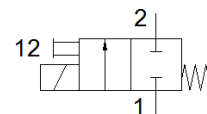

magneetventiel

MFHB-2-1/8

Artikelnummer: 546048
Einde productie

FESTO

Einde productie. Leverbaar tot 2018. Zie het Support Portal voor alternatieve producten.

Informatieblad

Kenmerk	Waarde
Ventiel functie	2/2 gesloten monostabiel
Soort bediening	elektrisch
normaal nominaal debiet	90 l/min
Werkdruk	0 ... 8 bar
Constructieve opbouw	Schotelzitting
Soort reset	mechanische veer
Beschermingsgraad	IP65
Nominale diameter	1,3 mm
Inbouwpositie	willekeurig
Handbediening	met vergrendeling
Schakeltijd uit	14 ms
Schakeltijd in	10 ms
Corrosiebestendigheidsklasse KBK	2 - matige corrosieweerstand
Mediumtemperatuur	-10 ... 60 °C
Omgevingstemperatuur	-5 ... 40 °C
Productgewicht	60 g
Aansluiting stuurontluchting 84	M5
Pneumatische aansluiting 1	G1/8
Pneumatische aansluiting 2	G1/8
Informatie materiaal dichtingen	NBR
Informatie materiaal behuizing	Aluminium geanodiseerd