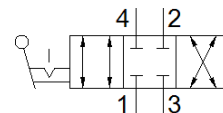

handventiel VHER-AH-M04C-N14-UD

Artikelnummer: 545265

FESTO

in metalen uitvoering, met positiedetectie van de hendelpositie, 4/3-wegventielfunctie in basispositie gesloten, afvoerrichting naar onderen.
Dit product is enkel via Festo Amerika verkrijgbaar.

Informatieblad

Kenmerk	Waarde
Ventielfunctie	4/3 gesloten
Soort bediening	manueel
normaal nominaal debiet	1.500 l/min
Werkdruk	-0,95 ... 10 bar
Constructieve opbouw	Draaischuif
Nominale diameter	8 mm
Ontluchtingsfunctie	regelbaar
Afdichtingsprincipe	hard
Soort sturing	direct
Stroomrichting	omkeerbaar
Overlappingsvrij	ja
Signaalstatus display	met toebehoren
Bedrijfsmedium	Perslucht volgens ISO8573-1:2010 [7:4:4]
Opmerking over werkings- en stuurmedium	Geoliede werking mogelijk (vereist in verdere werking)
Corrosiebestendigheidsklasse KBK	2
Omgevingstemperatuur	-20 ... 80 °C
Bedieningsmoment	2,8 Nm
Productgewicht	510 g
Soort bevestiging	naar keuze: Frontpaneelmontage met doorgangsboring
Pneumatische aansluiting 1	NPT1/4-18
Pneumatische aansluiting 2	NPT1/4-18
Pneumatische aansluiting 3	NPT1/4-18
Pneumatische aansluiting 4	NPT1/4-18
Materiaal - opmerking	vrij van koper en PTFE LABS-houdende stoffen inbegrepen
Informatie materiaal dichtingen	NBR
Informatie materiaal behuizing	gespuitgiet aluminium