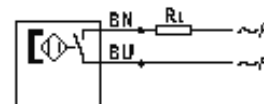

Naderingsschakelaar SMEO-8E-ZS-230V-K2,5Q-OE-S6

Artikelnummer: 538990

FESTO

elektrisch, met reedcontact, voor aandrijvingen met sensorgleuf 8, zonder bevestigingskit, met kabel, warmtebestendige uitvoering.

Afzonderlijk bevestigingselement (art.nr 178230) noodzakelijk.

Informatieblad

Kenmerk	Waarde
Bedrijfsspanningsbereik DC	5 ... 250 V
Bedrijfsspanningsbereik AC	5 ... 250 V
Schakeluitgang	met contact bipolair
Schakelementfunctie	NO-contact
Max. uitgangsstroom	120 mA
Kabellengte	2,5 m
Elektrische aansluiting	2-aderig Kabel
Corrosiebestendigheidsklasse KBK	4
Design	voor T-gleuf
Bestand tegen kortsluiting	nee
Meetprincipe	magnetisch Reed
Bescherming tegen omgekeerde polariteit	nee
Schakeltoestandindicator	LED geel
Uitschakeltijd	$\leq 0,1$ ms
Inschakeltijd	$\leq 0,5$ ms
Max. schakelvermogen AC	10 VA
Max. schakelvermogen DC	10 W
Reststroom	0 mA
Spanningsbreuk	4 V
Bestand tegen overbelasting	niet beschikbaar
CE-markering (zie conformiteitsverklaring)	volgens EU-EMV-richtlijn volgens EU-richtlijn lage spanning
Beschermingsgraad	IP65 IP67
Omgevingstemperatuur bij bewegende kabelinstallatie	-20 ... 120 °C
Omgevingstemperatuur	-20 ... 120 °C
Aanhaalmoment	0,5 Nm
Productgewicht	44,3 g
Reproduceerbaarheid van de schakelwaarde	+/- 0,1 mm
Uitgangsrichting aansluiting	haaks
Soort bevestiging	met accessoires van boven in de gleuf in te plaatsen
Materiaal - tip	vrij van koper en PTFE
Materiaal - informatie behuizing	TPE-U(PU)
Materiaal - informatie kabelmantel	TPE-O