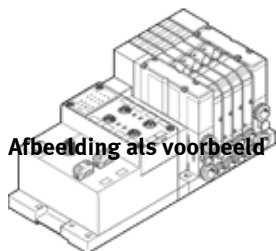

Ventieleiland CPA14-ASI-VI

Artikelnummer: 535848

FESTO

type 12, raster 14 mm.

Depending on the configuration, the illustrations, the technical data on the data sheet and the relevant accessories might not exactly match this product.

Afbeelding als voorbeeld

Informatieblad

~ConfIndependentDatasheet

| Kenmerk | Waarde |
|--|--|
| Ventiefunctie | 2x3/2 open/gesloten monostabiel 2x3/2 gesloten monostabiel 2x3/2 open monostabiel 5/2 monostabiel 5/2 bistabiel 5/3 belucht 5/3 ontlicht 5/3 gesloten |
| Normaal nominaal debiet | 600 l/min |
| Werkdruk | -0,9 ... 10 bar |
| Elektrische aansturing | AS-Interface |
| Max. aantal ventielplaatsen | 8 |
| Maximaal aantal drukzones | 4 |
| Omgevingstemperatuur | -5 ... 50 °C |
| Breedte | 14 mm |
| Beschermingsgraad | IP65 |
| Rastermaat | 14 mm |
| Soort bediening | elektrisch |
| Type eiland | 12 |
| Constructieve opbouw | Zuigerschuif |
| Stuurlichtverzorging | extern intern |
| Ventieleilandmontage | modulair en uitbreidbaar |
| Schakelpositie-indicator | LED |
| Stuurdruk | 3 ... 8 bar |
| Nominale bedrijfsspanning DC | 24 V |
| CE-markering (zie conformiteitsverklaring) | volgens EU-EMV-richtlijn |
| Corrosiebestendigheidsklasse KBK | 2 |
| Mediumtemperatuur | -5 ... 50 °C |