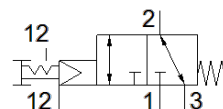

ventiel met paddestoelknop VHEF-PTCZ-B32-G14

Artikelnummer: 5299714

FESTO

Informatieblad

Kenmerk	Waarde
Ventiel functie	3/2 bistabiel
Soort bediening	manueel
Breedte	20 mm
normaal nominaal debiet	870 l/min
Bedrijfsdruk Mpa	-0,095 ... 1 MPa
Werkdruk	-0,95 ... 10 bar
Constructieve opbouw	Schotelzitting
Nominale diameter	6 mm
Ontluchtingsfunctie	regelbaar
Gebruiksaanwijzingen	enkel manueel te bedienen
Afdichtingsprincipe	zacht
Inbouwpositie	willekeurig
Handbediening	met vergrendeling
Soort sturing	voorgestuurd
Stuurlichttoevoer	extern
Stroomrichting	omkeerbaar
Dekking (overlapping)	Nul overlapping
Stuurdruk MPa	0,3 ... 1 MPa
Stuurdruk	3 ... 10 bar 43,5 ... 145 psi
Max. schakelfrequentie	0,5 Hz
Bedrijfsmedium	Perslucht volgens ISO8573-1:2010 [7:-:-]
Opmerking over werkings- en stuurmedium	Geoliede werking mogelijk (vereist in verdere werking)
Corrosiebestendigheidsklasse KBK	1 - lage corrosieweerstand
LABS-conformiteit	VDMA24364-B1/B2-L
Mediumtemperatuur	-10 ... 60 °C
Omgevingstemperatuur	-10 ... 60 °C
Bedieningskracht	20 N
Ontgrendelingskracht	25 N
Productgewicht	161 g
Soort bevestiging	Frontpaneelmontage met doorgangsboring naar keuze:
Aansluiting hulpstuurlicht 12/14	M5
Aansluiting stuurlicht 12	M5
Pneumatische aansluiting 1	G1/4
Pneumatische aansluiting 2	G1/4
Pneumatische aansluiting 3	G1/4
Materiaal - opmerking	RoHS conform
Materiaal deksel	PA-versterkt
Materiaal dichtingen	NBR
Materiaal behuizing	Kneedlegering aluminium, geëloxeerd