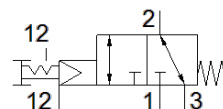

ventiel met paddestoelknop VHEF-PTCZ-B32-G18

Artikelnummer: 5299708

FESTO

Informatieblad

Kenmerk	Waarde
Ventiel functie	3/2 bistabiel
Soort bediening	manueel
Breedte	20 mm
normaal nominaal debiet	750 l/min
Bedrijfsdruk Mpa	-0,095 ... 1 MPa
Werkdruk	-0,95 ... 10 bar
Constructieve opbouw	Schotelzitting
Nominale diameter	5,6 mm
Ontluchtingsfunctie	regelbaar
Gebruiksaanwijzingen	enkel manueel te bedienen
Afdichtingsprincipe	zacht
Inbouwpositie	willekeurig
Handbediening	met vergrendeling
Soort sturing	voorgestuurd
Stuurlichttoevoer	extern
Stroomrichting	omkeerbaar
Dekking (overlapping)	Nul overlapping
Stuurdruk MPa	0,3 ... 1 MPa
Stuurdruk	3 ... 10 bar 43,5 ... 145 psi
Max. schakelfrequentie	0,5 Hz
Bedrijfsmedium	Perslucht volgens ISO8573-1:2010 [7:-:-]
Opmerking over werkings- en stuurmedium	Geoliede werking mogelijk (vereist in verdere werking)
Corrosiebestendigheidsklasse KBK	1 - lage corrosieweerstand
LABS-conformiteit	VDMA24364-B1/B2-L
Mediumtemperatuur	-10 ... 60 °C
Omgevingstemperatuur	-10 ... 60 °C
Bedieningskracht	20 N
Ontgrendelingskracht	25 N
Productgewicht	168 g
Soort bevestiging	Frontpaneelmontage met doorgangsboring naar keuze:
Aansluiting hulpstuurlicht 12/14	M5
Aansluiting stuurlicht 12	M5
Pneumatische aansluiting 1	G1/8
Pneumatische aansluiting 2	G1/8
Pneumatische aansluiting 3	G1/8
Materiaal - opmerking	RoHS conform
Materiaal deksel	PA-versterkt
Materiaal dichtingen	NBR
Materiaal behuizing	Kneedlegering aluminium, geëloxeerd