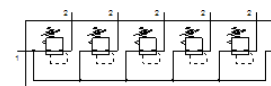

# drukregelventielbatterij LRB-3/8-D-O-K5-MIDI

Artikelnummer: 529006

Classic - niet voor nieuwe constructies gebruiken

met verbindingskit, aansluitplaat en bevestigingsbeugels, blok met 2, 3, 4 of 5 drukregelaars, zonder manometer.

## Informatieblad

Kenmerk	Waarde
Grootte	Midi
Reeks	D
Bedieningsveiligheid	Draaiknop met vergrendeling
Inbouwpositie	willekeurig
Constructieve opbouw	direct gestuurd membraanregelventiel met doorlopende druktoevoer
Regelfunctie	Uitgangsdruk constant met voordrukcompensatie met secundaire ontluchting
drukindicator	G1/4 voorbereid
Werkdruk	1 ... 16 bar
Drukregelbereik	0,5 ... 12 bar
Max. drukhysterisis	0,2 bar
normaal nominaal debiet	3.200 l/min
Bedrijfsmedium	Perslucht volgens ISO8573-1:2010 [7:4:4]
LABS-conformiteit	VDMA24364-B1/B2-L
Luchtreinheidsklasse op de uitgang	Perslucht volgens ISO8573-1:2010 [7:4:4]
Mediumtemperatuur	-10 ... 60 °C
Omgevingstemperatuur	-10 ... 60 °C
Productgewicht	4.828 g
Soort bevestiging	met toebehoren
Pneumatische aansluiting 1	G3/8
Pneumatische aansluiting 2	G3/8
Materiaal aansluitplaat	Gespuitsgiet zink
Materiaal bedieningscomponent	PA
Materiaal dichtingen	NBR
Materiaal behuizing	Gespuitsgiet zink