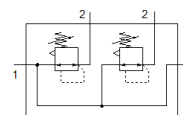

drukregelventielbatterij LRB-3/8-D-O-K2-MIDI

Artikelnummer: 528958

Classic - niet voor nieuwe constructies gebruiken

met verbindingskit, aansluitplaat en bevestigingsbeugels, blok met 2, 3, 4 of 5 drukregelaars, zonder manometer.

Moderne alternatieven vindt u door de eerste vier karakters van de typecode in te voeren in het zoekveld.

FESTO

Informatieblad

Kenmerk	Waarde
Grootte	Midi
Reeks	D
Bedieningsveiligheid	Draaiknop met vergrendeling
Inbouwpositie	willekeurig
Constructieve opbouw	direct gestuurd membraanregelventiel met doorlopende druktoevoer
Regelfunctie	Uitgangsdruk constant met voordrukcompensatie met secundaire ontluchting
drukindicator	G1/4 voorbereid
Werkdruk	1 ... 16 bar
Drukregelbereik	0,5 ... 12 bar
Max. drukhysteresis	0,2 bar
normaal nominaal debiet	3.200 l/min
Bedrijfsmedium	Perslucht volgens ISO8573-1:2010 [7:4:4]
LABS-conformiteit	VDMA24364-B1/B2-L
Luchtreinheidsklasse op de uitgang	Perslucht volgens ISO8573-1:2010 [7:4:4]
Mediumtemperatuur	-10 ... 60 °C
Omgevingstemperatuur	-10 ... 60 °C
Productgewicht	1.950 g
Soort bevestiging	met toebehoren
Pneumatische aansluiting 1	G3/8
Pneumatische aansluiting 2	G3/8
Materiaal aansluitplaat	Gespuitsgiet zink
Materiaal bedieningscomponent	PA
Materiaal dichtingen	NBR
Materiaal behuizing	Gespuitsgiet zink