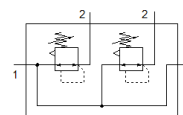

# drukregelventielbatterij LRB-3/8-D-7-O-K2-MIDI

Artikelnummer: 528956

Classic - niet voor nieuwe constructies gebruiken

met verbindingskit, aansluitplaat en bevestigingsbeugels, blok met 2, 3, 4 of 5 drukregelaars, zonder manometer.

## Informatieblad

Kenmerk	Waarde
Grootte	Midi
Reeks	D
Bedieningsveiligheid	Draaiknop met vergrendeling
Inbouwpositie	willekeurig
Constructieve opbouw	direct gestuurd membraanregelventiel met doorlopende druktoevoer
Regelfunctie	Uitgangsdruk constant met voordrukcompensatie met secundaire ontluchting
drukindicator	G1/4 voorbereid
Werkdruk	1 ... 16 bar
Drukregelbereik	0,5 ... 7 bar
Max. drukhysteresis	0,2 bar
normaal nominaal debiet	3.800 l/min
Bedrijfsmedium	Perslucht volgens ISO8573-1:2010 [7:4:4]
LABS-conformiteit	VDMA24364-B1/B2-L
Luchtreinheidsklasse op de uitgang	Perslucht volgens ISO8573-1:2010 [7:4:4]
Mediumtemperatuur	-10 ... 60 °C
Omgevingstemperatuur	-10 ... 60 °C
Productgewicht	1.950 g
Soort bevestiging	met toebehoren
Pneumatische aansluiting 1	G3/8
Pneumatische aansluiting 2	G3/8
Materiaal aansluitplaat	Gespuitsgiet zink
Materiaal bedieningscomponent	PA
Materiaal dichtingen	NBR
Materiaal behuizing	Gespuitsgiet zink