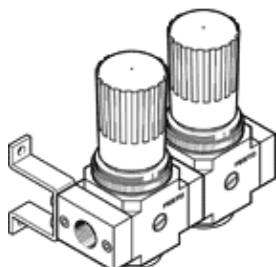

# drukregelventielbatterij LRB-3/8-D-7-O-K2-MIDI

Artikelnummer: 528956

Classic - niet voor nieuwe constructies gebruiken

met verbindingskit, aansluitplaat en bevestigingsbeugels, blok met 2, 3, 4 of 5 drukregelaars, zonder manometer.

## Informatieblad

Kenmerk	Waarde
Grootte	Midi
Reeks	D
Bedieningsveiligheid	Draaiknop met vergrendeling
Inbouwpositie	willekeurig
Constructieve opbouw	direct gestuurd membraanregelventiel met doorlopende druktoevoer
Regelfunctie	Uitgangsdruk constant met voordrukcompensatie met secundaire ontluchting
drukindicator	G1/4 voorbereid
Werkdruk	1 ... 16 bar
Drukregelbereik	0,5 ... 7 bar
Max. drukhysteresis	0,2 bar
normaal nominaal debiet	3.800 l/min
Bedrijfsmedium	Perslucht volgens ISO8573-1:2010 [7:4:4]
LABS-conformiteit	VDMA24364-B1/B2-L
Luchtreinheidsklasse op de uitgang	Perslucht volgens ISO8573-1:2010 [7:4:4]
Mediumtemperatuur	-10 ... 60 °C
Omgevingstemperatuur	-10 ... 60 °C
Productgewicht	1.950 g
Soort bevestiging	met toebehoren
Pneumatische aansluiting 1	G3/8
Pneumatische aansluiting 2	G3/8
Materiaal aansluitplaat	Gespuitsgiet zink
Materiaal bedieningscomponent	PA
Materiaal dichtingen	NBR
Materiaal behuizing	Gespuitsgiet zink