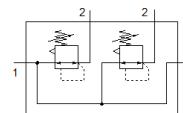

drukregelventielbatterij LRB-3/8-D-O-K2-MINI

Artikelnummer: 528955

Classic - niet voor nieuwe constructies gebruiken

met verbindingskit, aansluitplaat en bevestigingsbeugels, blok met 2, 3, 4 of 5 drukregelaars, zonder manometer.

Moderne alternatieven vindt u door de eerste vier karakters van de typecode in te voeren in het zoekveld.

FESTO

Informatieblad

Kenmerk	Waarde
Grootte	Mini
Reeks	D
Bedieningsveiligheid	Draaiknop met vergrendeling
Inbouwpositie	willekeurig
Constructieve opbouw	direct gestuurd membraanregelventiel met doorlopende druktoevoer
Regelfunctie	Uitgangsdruk constant met voordrukcompensatie met secundaire ontluchting
drukindicator	G1/8 voorbereid
Werkdruk	1 ... 16 bar
Drukregelbereik	0,5 ... 12 bar
Max. drukhysterisis	0,2 bar
normaal nominaal debiet	1.600 l/min
Bedrijfsmedium	Perslucht volgens ISO8573-1:2010 [7:4:4]
LABS-conformiteit	VDMA24364-B1/B2-L
Luchtreinheidsklasse op de uitgang	Perslucht volgens ISO8573-1:2010 [7:4:4]
Mediumtemperatuur	-10 ... 60 °C
Omgevingstemperatuur	-10 ... 60 °C
Productgewicht	760 g
Soort bevestiging	met toebehoren
Pneumatische aansluiting 1	G3/8
Pneumatische aansluiting 2	G1/4
Materiaal aansluitplaat	Gespuitsgiet zink
Materiaal bedieningscomponent	PA
Materiaal dichtingen	NBR
Materiaal behuizing	Gespuitsgiet zink