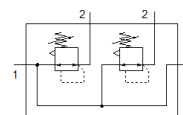

# drukregelventielbatterij LRB-3/8-D-7-O-K2-MINI

Artikelnummer: 528953

Classic - niet voor nieuwe constructies gebruiken

met verbindingskit, aansluitplaat en bevestigingsbeugels, blok met 2, 3, 4 of 5 drukregelaars, zonder manometer.

## Informatieblad

Kenmerk	Waarde
Grootte	Mini
Reeks	D
Bedieningsveiligheid	Draaiknop met vergrendeling
Inbouwpositie	willekeurig
Constructieve opbouw	direct gestuurd membraanregelventiel met doorlopende druktoevoer
Regelfunctie	Uitgangsdruk constant met voordrukcompensatie met secundaire ontluchting
drukindicator	G1/8 voorbereid
Werkdruk	1 ... 16 bar
Drukregelbereik	0,5 ... 7 bar
Max. drukhysterisis	0,2 bar
normaal nominaal debiet	1.800 l/min
Bedrijfsmedium	Perslucht volgens ISO8573-1:2010 [7:4:4]
LABS-conformiteit	VDMA24364-B1/B2-L
Luchtreinheidsklasse op de uitgang	Perslucht volgens ISO8573-1:2010 [7:4:4]
Mediumtemperatuur	-10 ... 60 °C
Omgevingstemperatuur	-10 ... 60 °C
Productgewicht	760 g
Soort bevestiging	met toebehoren
Pneumatische aansluiting 1	G3/8
Pneumatische aansluiting 2	G1/4
Materiaal aansluitplaat	Gespuitsgiet zink
Materiaal bedieningscomponent	PA
Materiaal dichtingen	NBR
Materiaal behuizing	Gespuitsgiet zink