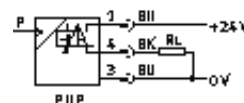

Drukschakelaar SDE5-D10-O-Q3-P-M8

Artikelnummer: 527462

FESTO

met stekkeruitvoering M8.

Informatieblad

Kenmerk	Waarde
Schakeluitgang	PNP
Schakelementfunctie	NO-contact
Schakelfunctie	Drempelwaarde met vaste hysteresis
Elektrische aansluiting	Stekker M8x1 3-polig volgens EN 60947-5-2 rond design
Beschermingsgraad	IP40
Pneumatische aansluiting	QS-3
Inbouwpositie	willekeurig
Bestand tegen kortsluiting	klokkend
Meetgrootte	Relatieve druk
Meetmethode	Piëzoresistente drukschakelaar
Bescherming tegen omgekeerde polariteit	voor alle elektrische aansluitingen
Instelbereik drempelwaarde	0 ... 100 %
Schakeltoestandindicator	LED geel
Bedrijfsspanningsbereik DC	15 ... 30 V
Max. uitgangsstroom	100 mA
Bedrijfsmedium	gefilterde, niet-geoliede perslucht, filterfijnheid 40 µm gefilterde, geoliede perslucht, filterfijnheid 40 µm
CE-markering (zie conformiteitsverklaring)	volgens EU-EMV-richtlijn
Corrosiebestendigheidsklasse KBK	2
Mediumtemperatuur	0 ... 50 °C
Omgevingstemperatuur	0 ... 50 °C
Toelating	c UL us - Recognized (OL) C-Tick
Productgewicht	19 g
Drukmeetbereik aanvangswaarde	0 bar
Drukmeetbereik eindwaarde	10 bar
Hysteresis FS	2 %
Reproductie schakelwaarde	0,3 %
Soort bevestiging	met accessoires
Materiaal - tip	LABS-houdende stoffen inbegrepen
Materiaal - informatie behuizing	PA POM PPS-versterkt