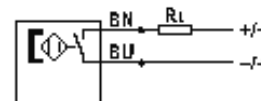

Naderingsschakelaar SME-8F-ZS-24V-K2,5-OE

Artikelnummer: 525907

FESTO

elektrisch, met reedcontact, 2-draadsuitvoering, voor aandrijvingen met sensorgleuf 8, montage van boven, met kabel.

Informatieblad

Kenmerk	Waarde
Bedrijfsspanningsbereik DC	5 ... 30 V
Schakeluitgang	met contact bipolair zonder functie van de LED
Schakelementfunctie	NO-contact
Max. uitgangsstroom	100 mA
Kabellengte	2,5 m
Elektrische aansluiting	2-aderig Kabel
Design	voor T-gleuf
Bestand tegen kortsluiting	nee
Meetprincipe	magnetisch Reed
Bescherming tegen omgekeerde polariteit	voor alle elektrische aansluitingen
Schakeltoestandindicator	LED geel
Uitschakeltijd	0,05 ms
Inschakeltijd	0,6 ms
Max. schakelvermogen DC	3 W
Spanningsbreuk	3,5 V
CE-Zeichen (zie Konformitätserklärung)	volgens EU-EMV-richtlijn
Beschermingsgraad	IP65 IP67
Omgevingstemperatuur bij bewegende kabelinstallatie	-5 ... 60 °C
Omgevingstemperatuur	-20 ... 60 °C
Aanhaalmoment	0,6 Nm
Productgewicht	27 g
Reproduceerbaarheid van de schakelwaarde	+/- 0,1 mm
Soort bevestiging	geklemd in T-gleuf
Materiaal - tip	vrij van koper en PTFE
Materiaal - informatie behuizing	PA
Materiaal - informatie kabelmantel	PUR