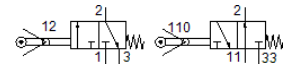

scharnierhefboomventiel RW/O-3-1/8

Artikelnummer: 4937

FESTO

Toepassing onbediend open of gesloten.
Dit type is geschikt voor vacuüm.

Informatieblad

Kenmerk	Waarde
Ventiel functie	3/2 open/gesloten monostabiel
Soort bediening	mechanisch
normaal nominaal debiet	140 l/min
Werkdruk	-0,95 ... 8 bar
Constructieve opbouw	Zuigerzitting
Nominale diameter	3,5 mm
Soort sturing	direct
Bedrijfsmedium	Perslucht volgens ISO8573-1:2010 [-:-:-]
Opmerking over werkings- en stuurmedium	Geoliede werking mogelijk (vereist in verdere werking)
LABS-conformiteit	VDMA24364-B1/B2-L
Omgevingstemperatuur	-10 ... 60 °C
Bedieningskracht	28 N
Productgewicht	150 g
Soort bevestiging	met doorgangsboring
Pneumatische aansluiting 1	G1/8
Pneumatische aansluiting 2	G1/8
Pneumatische aansluiting 3	G1/8
Materiaal dichtingen	NBR
Materiaal behuizing	Aluminium geanodiseerd