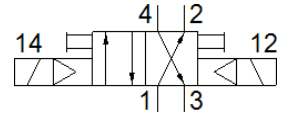

## Informatieblad

Kenmerk	Waarde
Ventiel functie	4/2 bistabiel
Soort bediening	elektrisch
Werkdruk	2 ... 8 bar
Soort sturing	voorgestuurd
Stroomrichting	niet omkeerbaar
Pneumatische aansluiting 1	G1/8
Pneumatische aansluiting 2	G1/8
Pneumatische aansluiting 3	G1/8
Pneumatische aansluiting 4	G1/8
Pneumatische aansluiting 5	G1/8
Materiaal dichtingen	NBR