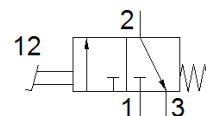

# ventiel met paddestoelknop F-3-M5

Artikelnummer: 4452

FESTO

Dit type is geschikt voor vacuüm.

## Informatieblad

Kenmerk	Waarde
Ventiel functie	3/2 gesloten monostabiel
normaal nominaal debiet	80 l/min
Werkdruk	-0,9 ... 8 bar
Soort reset	mechanische veer
Soort sturing	direct
LABS-conformiteit	VDMA24364-B1/B2-L
Productgewicht	235 g
Pneumatische aansluiting 1	M5
Pneumatische aansluiting 2	M5
Pneumatische aansluiting 3	M5