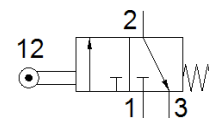

# rolbediend ventiel R-3-M5

Artikelnummer: 3629

FESTO

Dit type is geschikt voor vacuüm.

## Informatieblad

Kenmerk	Waarde
Ventiel functie	3/2 gesloten monostabiel
Soort bediening	mechanisch
normaal nominaal debiet	80 l/min
Werkdruk	-0,95 ... 8 bar
Constructieve opbouw	Schotelzitting
Nominale diameter	2 mm
Soort sturing	direct
Bedrijfsmedium	Perslucht volgens ISO8573-1:2010 [-:-:-]
Opmerking over werkings- en stuurmedium	Geoliede werking mogelijk (vereist in verdere werking)
LABS-conformiteit	VDMA24364-B1/B2-L
Omgevingstemperatuur	-10 ... 60 °C
Bedieningskracht	16,5 N
Productgewicht	40 g
Soort bevestiging	met doorgangsboring
Pneumatische aansluiting 1	M5
Pneumatische aansluiting 2	M5
Materiaal dichtingen	NBR
Materiaal behuizing	Gespuitgiet zink