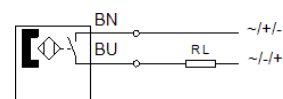

naderingsschakelaar SMEO-1-B

Artikelnummer: 30457

FESTO

zonder bevestigingsset.

Informatieblad

Kenmerk	Waarde
Design	Blokvorm
Volgens norm	EN 60947-5-2
CE-markering (zie conformiteitsverklaring)	volgens EU-EMV-richtlijn volgens EU-richtlijn lage spanning volgens EU-RoHS-RL
UKCA-teken (zie conformiteitsverklaring)	volgens de UK-voorschriften voor elektrisch productie-apparatuur volgens de UK-voorschriften voor EMC volgens de UK RoHS-voorschriften
Materiaal - opmerking	RoHS conform
Meetgrootte	positie
Meetprincipe	magnetisch Reed
Omgevingstemperatuur	-20 ... 70 °C
Herhaalnauwkeurigheid	0,2 mm
Schakeluitgang	met contact bipolair
Schakelementfunctie	NO-contact (maakcontact)
Inschakeltijd	0,5 ms
Uitschakeltijd	0,03 ms
Max. schakelfrequentie	500 Hz
Max. uitgangsstroom	1 A
Max. uitgangsstroom AC	1 A
Max. uitgangsstroom DC	1 A
Max. schakelvermogen AC	40 VA
Max. schakelvermogen DC	40 W
Spanningsdaling	≤ 0 V
Reststroom	0 mA
Bestand tegen kortsluiting	nee
Bestand tegen overbelasting	niet beschikbaar
Bedrijfsspanningsbereik AC	0 ... 250 V
Bedrijfsspanningsbereik DC	0 ... 200 V
Polariteitsbescherming	nee
Elektrische aansluiting 1, aansluittype	Kabel
Elektrische aansluiting 1, aansluittechniek	Open einde
Elektrische aansluiting 1, aantal polen/adere	2
Uitgangsrichting aansluiting	in de lengte
Kabellengte	2,5 m
Kleur kabelmantel	grijs
Materiaal kabelmantel	PVC
Soort bevestiging	met toebehoren
Aandraaimoment	2,9 Nm
Inbouwpositie	willekeurig
Productgewicht	100 g
Kleur behuizing	zwart
Materiaal behuizing	epoxyhars PC

Kenmerk	Waarde
	PET Staal TPE-O Gespuitsgiet zink
Omgevingstemperatuur bij bewegende kabelinstallatie	-5 ... 70 °C
Beschermingsgraad	IP67
Isolatiespanning	250 V
Stootspanningsweerstand	4 kV
LABS-conformiteit	VDMA24364-B2-L
Vervuilingsgraad	3