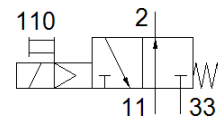

## Informatieblad

Kenmerk	Waarde
Ventiel functie	3/2 open monostabiel
Soort bediening	elektrisch
Werkdruk	0 ... 10 bar
Constructieve opbouw	Schotelzitting
Soort reset	mechanische veer
Afdichtingsprincipe	zacht
Soort sturing	voorgestuurd
Pneumatische aansluiting 1	G1/4
Pneumatische aansluiting 2	G1/4
Pneumatische aansluiting 3	G1/4
Materiaal - opmerking	RoHS conform
Materiaal dichtingen	NBR
Materiaal behuizing	aluminiumlegering