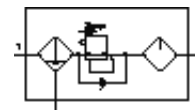

# Verzorgingseenheid FRCS-1-D-5M-O-DI-MAXI-A

Artikelnummer: 195005

FESTO

Combinatie filter/drukregelaar/olienevelaar, S-serie, met vergrendelbare regelknop.

## Informatieblad

Kenmerk	Waarde
Grootte	Maxi
Reeks	D
Bedieningsveiligheid	Draaiknop met geïntegreerd slot
Inbouwpositie	loodrecht +/- 5°
Filterfijnheid	5 µm
condensaataftap	volautomatisch
Constructieve opbouw	Filterregelaar zonder manometer Proportionele olienevelaar (standaard)
Max. hoeveelheid condensaat	43 cm <sup>3</sup>
Reservoirbescherming	Metalen beschermkap
Drukaanduiding	G1/4" voorbereid
Drukregelbereik	0,5 ... 12 bar
Ingangsdruk 1	1,5 ... 12 bar
Max. drukhysteresis	0,4 bar
Normaal nominaal debiet	3.800 l/min
Bedrijfsmedium	Perslucht
Mediumtemperatuur	-10 ... 60 °C
Omgevingstemperatuur	-10 ... 60 °C
Productgewicht	2.880 g
Soort bevestiging	in-line-installatie
Pneumatische aansluiting 1	G1
Pneumatische aansluiting 2	G1
Materiaal - informatie behuizing	Gespuitgiet zink
Materiaal - informatie bokaal	PC