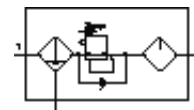

Verzorgingseenheid FRCS-1/2-D-5M-O-DI-MAXI-A

Artikelnummer: 194993

FESTO

Combinatie filter/drukregelaar/olienevelaar, S-serie, met vergrendelbare regelknop.

Informatieblad

Kenmerk	Waarde
Grootte	Maxi
Reeks	D
Bedieningsveiligheid	Draaiknop met geïntegreerd slot
Inbouwpositie	loodrecht +/- 5°
Filterfijnheid	5 µm
condensaataftap	volautomatisch
Constructieve opbouw	Filterregelaar zonder manometer Proportionele olienevelaar (standaard)
Max. hoeveelheid condensaat	43 cm ³
Reservoirbescherming	Metalen beschermkap
Drukaanduiding	G1/4" voorbereid
Drukregelbereik	0,5 ... 12 bar
Ingangsdruk 1	1,5 ... 12 bar
Max. drukhysteresis	0,4 bar
Normaal nominaal debiet	3.000 l/min
Bedrijfsmedium	Perslucht
Mediumtemperatuur	-10 ... 60 °C
Omgevingstemperatuur	-10 ... 60 °C
Productgewicht	2.880 g
Soort bevestiging	in-line-installatie
Pneumatische aansluiting 1	G1/2
Pneumatische aansluiting 2	G1/2
Materiaal - informatie behuizing	Gespuitgiet zink
Materiaal - informatie bokaal	PC