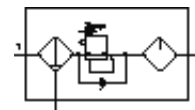

# Verzorgingseenheid FRCS-1-D-O-DI-MAXI

Artikelnummer: 194985

FESTO

Combinatie filter/drukregelaar/olienevelaar, S-serie, met vergrendelbare regelknop.

## Informatieblad

Kenmerk	Waarde
Grootte	Maxi
Reeks	D
Bedieningsveiligheid	Draaiknop met geïntegreerd slot
Inbouwpositie	loodrecht +/- 5°
Filterfijnheid	40 µm
condensaataftap	manueel draaiend
Constructieve opbouw	Filterregelaar zonder manometer Proportionele olienevelaar (standaard)
Max. hoeveelheid condensaat	43 cm <sup>3</sup>
Reservoirbescherming	Metalen beschermkap
Drukaanduiding	G1/4" voorbereid
Drukregelbereik	0,5 ... 12 bar
Ingangsdruk 1	1 ... 16 bar
Max. drukhysteresis	0,4 bar
Normaal nominaal debiet	4.000 l/min
Bedrijfsmedium	Perslucht
Mediumtemperatuur	-10 ... 60 °C
Omgevingstemperatuur	-10 ... 60 °C
Productgewicht	2.600 g
Soort bevestiging	in-line-installatie
Pneumatische aansluiting 1	G1
Pneumatische aansluiting 2	G1
Materiaal - informatie behuizing	Gespuitgiet zink
Materiaal - informatie bokaal	PC