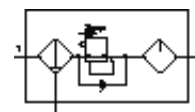

Verzorgingseenheid FRCS-1/2-D-5M-O-DI-MAXI

Artikelnummer: 194975

FESTO

Combinatie filter/drukregelaar/olienevelaar, S-serie, met vergrendelbare regelknop.

Informatieblad

Kenmerk	Waarde
Grootte	Maxi
Reeks	D
Bedieningsveiligheid	Draaiknop met geïntegreerd slot
Inbouwpositie	loodrecht +/- 5°
Filterfijnheid	5 µm
condensaataftap	manueel draaiend
Constructieve opbouw	Filterregelaar zonder manometer Proportionele olienevelaar (standaard)
Max. hoeveelheid condensaat	43 cm ³
Reservoirbescherming	Metalen beschermkap
Drukaanduiding	G1/4" voorbereid
Drukregelbereik	0,5 ... 12 bar
Ingangsdruk 1	1 ... 16 bar
Max. drukhysteresis	0,4 bar
Normaal nominaal debiet	3.000 l/min
Bedrijfsmedium	Perslucht
Mediumtemperatuur	-10 ... 60 °C
Omgevingstemperatuur	-10 ... 60 °C
Productgewicht	2.880 g
Soort bevestiging	in-line-installatie
Pneumatische aansluiting 1	G1/2
Pneumatische aansluiting 2	G1/2
Materiaal - informatie behuizing	Gespuitgiet zink
Materiaal - informatie bokaal	PC