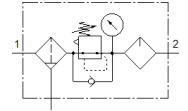

## Informatieblad

Kenmerk	Waarde
Grootte	Maxi
Reeks	D
Bedieningsveiligheid	Draaiknop met geïntegreerd slot
Inbouwpositie	loodrecht +/- 5°
Condensaataftap	manueel draaiend
Constructieve opbouw	Filterregelbaar met manometer Proportionele olienevelaar (standaard)
Max. hoeveelheid condensaat	43 cm <sup>3</sup>
Filterfijnheid	40 µm
Reservoirbescherming	Metalen beschermmantel
drukindicator	met manometer
Werkdruk	1 ... 16 bar
Drukregelbereik	0,5 ... 12 bar
Max. drukhysteresis	0,4 bar
normaal nominaal debiet	3.300 l/min
Bedrijfsmedium	Perslucht volgens ISO8573-1:2010 [-:-:-]
Mediumtemperatuur	-10 ... 60 °C
Omgevingstemperatuur	-10 ... 60 °C
Productgewicht	2.600 g
Soort bevestiging	inline-installatie
Pneumatische aansluiting 1	G1/2
Pneumatische aansluiting 2	G1/2
Materiaal behuizing	Gespuitsgiet zink
Materiaal schaal	PC