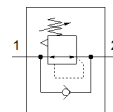

## Informatieblad

Kenmerk	Waarde
Regelfunctie	Uitgangsdruk constant
Pneumatische aansluiting 1	1/4 NPT
Pneumatische aansluiting 2	QS-5/16
Soort bevestiging	inschroefbaar
Ingangsdruk 1	0 ... 10 bar
Omgevingstemperatuur	0 ... 60 °C
Materiaal behuizing	PBT-versterkt
Bedrijfsmedium	Perslucht volgens ISO8573-1:2010 [7:-:-]
Inbouwpositie	willekeurig
Productgewicht	60 g
Materiaal inschroeftap	Messing