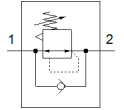

## Informatieblad

Kenmerk	Waarde
Regelfunctie	Uitgangsdruk constant
Pneumatische aansluiting 1	1/8 NPT
Pneumatische aansluiting 2	QS-5/16
Soort bevestiging	inschroefbaar
Ingangsdruk 1	0 ... 10 bar
Omgevingstemperatuur	0 ... 60 °C
Materiaal behuizing	PBT-versterkt
Bedrijfsmedium	Perslucht volgens ISO8573-1:2010 [7:-:-]
Inbouwpositie	willekeurig
Productgewicht	38 g
Materiaal inschroeftap	Messing