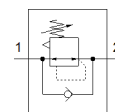

## Informatieblad

Kenmerk	Waarde
Regelfunctie	Uitgangsdruk constant
Pneumatische aansluiting 1	QS-1/4
Pneumatische aansluiting 2	QS-1/4
Soort bevestiging	met doorgangsboring
Ingangsdruk 1	0 ... 10 bar
Omgevingstemperatuur	0 ... 60 °C
Materiaal behuizing	PBT-versterkt
Bedrijfsmedium	Perslucht volgens ISO8573-1:2010 [7:-:-]
Inbouwpositie	willekeurig
Productgewicht	46,9 g
Materiaal inschroeftap	Messing