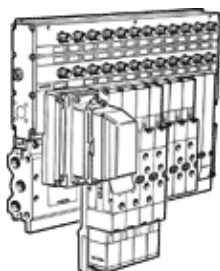

# Ventieleiland IIMP-02-1/4-4-BU

Artikelnummer: 18871

FESTO

Installatie-eiland type 02, G1/4, met multipolaansluiting.

## Informatieblad

Kenmerk	Waarde
Ventiel functie	5/2 monostabiel 5/2 bistabiel 5/3 belucht 5/3 ontlucht 5/3 gesloten
Normaal nominaal debiet	1.300 ... 1.600 l/min
Werkdruk	-0,9 ... 10 bar
Elektrische aansturing	Multipol
Max. aantal ventielplaatsen	4
Omgevingstemperatuur	-5 ... 50 °C
Beschermingsgraad	IP65
Soort bediening	elektrisch
Type eiland	02
Constructieve opbouw	Zuigerschuif
Stuurluchtverzorging	extern intern
Ventieleilandmontage	vast raster
Stuurdruk	1,5 ... 10 bar
Nominale bedrijfsspanning DC	24 V
Mediumtemperatuur	-5 ... 50 °C
Materiaal - tip	LABS-houdende stoffen inbegrepen