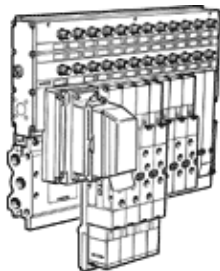

# Ventieleiland IIMP-02-1/8-16-BU

Artikelnummer: 18870

FESTO

Installatie-eiland type 02, G1/8, met multipolaansluiting.

## Informatieblad

Kenmerk	Waarde
Ventiel functie	5/2 monostabiel 5/2 bistabiel 5/3 belucht 5/3 ontlucht 5/3 gesloten
Normaal nominaal debiet	750 ... 1.000 l/min
Werkdruk	-0,9 ... 10 bar
Elektrische aansturing	Multipol
Max. aantal ventielplaatsen	16
Omgevingstemperatuur	-5 ... 50 °C
Beschermingsgraad	IP65
Soort bediening	elektrisch
Type eiland	02
Constructieve opbouw	Zuigerschuif
Stuurluchtverzorging	extern intern
Ventieleilandmontage	vast raster
Stuurdruk	1,5 ... 10 bar
Nominale bedrijfsspanning DC	24 V
Mediumtemperatuur	-5 ... 50 °C
Materiaal - tip	LABS-houdende stoffen inbegrepen