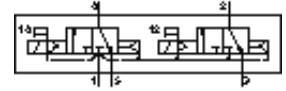

Magneetventiel MN2H-2X3G-D-01

Artikelnummer: 187970

FESTO

volgens ISO 15407-1, met magneetspoelen en manuele bediening,
zonder stekker.

Einde productie. Leverbaar tot 2009.

Informatieblad

Kenmerk	Waarde
Ventiel functie	2x3/2 gesloten monostabiel
Soort bediening	elektrisch
Breedte	26 mm
Normaal nominaal debiet	950 l/min
Werkdruk	2 ... 10 bar
Constructieve opbouw	Zuigerschuif
Soort reset	pneumatische veer
Beschermingsgraad	IP65
Toelating	Germanischer Lloyd
Nominale diameter	8 mm
Rastermaat	27 mm
Ontluchtingsfunctie	regelbaar
Afdichtingsprincipe	zacht
Inbouwpositie	willekeurig
Volgens norm	ISO 15407-1 VDMA 24563
Handbediening	met toebehoren vergrendelbaar
Soort sturing	voorgestuurd
Stuurlichtverzorging	intern
Stroomrichting	niet omkeerbaar
b-waarde	0,25
C-waarde	4,25 l/sbar
Schakeltijd uit	33 ms
Schakeltijd in	20 ms
Spoelkarakteristieken	24V DC: 1,5W
Bedrijfsmedium	gefilterde perslucht, filterfijnheid 40 µm, geolied of niet-geolied
Corrosiebestendigheidsklasse KBK	2
Mediumtemperatuur	-10 ... 50 °C
Omgevingstemperatuur	-10 ... 50 °C
Productgewicht	320 g
Elektrische aansluiting	Stekker volgens DIN 43650 Vorm C
Soort bevestiging	met doorgaande boring
Aansluiting stuurontluchting 82/84	Aansluitplaat grootte 26 mm volgens ISO 15407-1 aansluitblok grootte 01 volgens VDMA 24563
Pneumatische aansluiting 1	Aansluitplaat grootte 26 mm volgens ISO 15407-1 aansluitblok grootte 01 volgens VDMA 24563
Pneumatische aansluiting 2	Aansluitplaat grootte 26 mm volgens ISO 15407-1 aansluitblok grootte 01 volgens VDMA 24563
Pneumatische aansluiting 3	Aansluitplaat grootte 26 mm volgens ISO 15407-1 aansluitblok grootte 01 volgens VDMA 24563