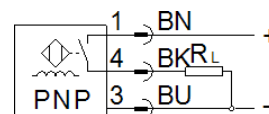

# naderingsschakelaar SIES-Q8B-PS-S-L

Artikelnummer: 178295

FESTO

inductief, met stekker, verzonken montage mogelijk (vlak inbouwbaar),  
NO-functie, het positieve potentieel wordt geschakeld.

## Informatieblad

Kenmerk	Waarde
Volgens norm	EN 60947-5-2
Toelating	RCM Mark c UL us - Listed (OL)
CE-markering (zie conformiteitsverklaring)	volgens EU-EMV-richtlijn
Materiaal - opmerking	RoHS conform
Nominale schakelafstand	1,5 mm
Beveiligde schakelafstand	1,2 mm
Reductiefactoren	Aluminium = 0,45 roestvrij staal St 18/8 = 0,8 Koper = 0,4 Messing = 0,55 Staal St 37 = 1,0
Omgevingstemperatuur	-25 ... 70 °C
Herhaalnauwkeurigheid	0,07 mm
Schakeluitgang	PNP
Schakelementfunctie	NO-contact (maakcontact)
Max. schakelfrequentie	3.500 Hz
Max. schakelfrequentie DC	1.500 Hz
Max. uitgangsstroom	200 mA
Spanningsdaling	2 V
Bestand tegen kortsluiting	pulserend
Bedrijfsspanningsbereik DC	10 ... 30 V
Restripping	10 %
Nullaststroom	≤ 10 mA
Polariteitsbescherming	voor alle elektrische aansluitingen
Elektrische aansluiting	3-polig M8x1 Stekker
Grootte	8x8x59 mm
Soort bevestiging	met inwendige schroefdraad
Type inbouw	vlak (verzonken)
Productgewicht	12 g
Materiaal behuizing	Gespuitsgiet zink verchroomd vernikkeld
Schakelstatusweergave	LED geel
Beschermingsgraad	IP67
LABS-conformiteit	VDMA24364-B2-L