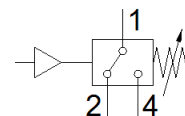

drukschakelaar

PEV-1/4-A-SW27-B-OD

Artikelnummer: 175252

FESTO

opent of sluit een elektrische stroomkring bij het bereiken van een bepaalde drukwaarde. Instelbaar drukschakelpunt. Zonder contactdoos.

Informatieblad

Kenmerk	Waarde
CE-markering (zie conformiteitsverklaring)	volgens EU-richtlijn lage spanning
UKCA-teken (zie conformiteitsverklaring)	volgens de UK-voorschriften voor elektrisch productie-apparaat
Meetgrootte	Relatieve druk
Meetmethode	Pneumatisch-elektrische drukomvormer
Werkdruk	1 ... 10 bar
Bedrijfsmedium	Perslucht volgens ISO8573-1:2010 [7:-:-]
Mediumtemperatuur	-20 ... 80 °C
Omgevingstemperatuur	-30 ... 100 °C
Schakelelementfunctie	Wisselaar
Max. schakelfrequentie	3 Hz
Max. schakeluitgangsspanning AC	250 V
Max. schakeluitgangsspanning DC	250 V
Max. uitgangsstroom	4.000 mA
Elektrische aansluiting	4-polig Stekker
Soort bevestiging	inschroefbaar
Inbouwpositie	willekeurig
Pneumatische aansluiting	G1/4
Productgewicht	900 g
Materiaal behuizing	PA66-GF30 verzinkt staal
Materiaal membraan	NBR
Instelbereik drempelwaarde	1 ... 10 bar
Beschermingsgraad	IP65
LABS-conformiteit	VDMA24364-B1/B2-L