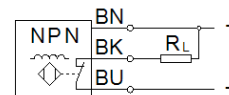

# naderingsschakelaar SIES-Q8B-NO-K-L

Artikelnummer: 174550

FESTO

inductief, met kabel, stekker, verzonken montage mogelijk (vlak  
inbouwbaar), NG-functie, het negatieve potentieel wordt geschakeld.

## Informatieblad

Kenmerk	Waarde
Volgens norm	EN 60947-5-2
Toelating	RCM Mark c UL us - Listed (OL)
CE-markering (zie conformiteitsverklaring)	volgens EU-EMV-richtlijn
Materiaal - opmerking	RoHS conform
Nominale schakelafstand	1,5 mm
Beveiligde schakelafstand	1,2 mm
Reductiefactoren	Aluminium = 0,45 roestvrij staal St 18/8 = 0,8 Koper = 0,4 Messing = 0,55 Staal St 37 = 1,0
Omgevingstemperatuur	-25 ... 70 °C
Herhaalnauwkeurigheid	0,07 mm
Schakeluitgang	NPN
Schakelementfunctie	verbreekcontact
Max. schakelfrequentie	3.500 Hz
Max. schakelfrequentie DC	1.500 Hz
Max. uitgangsstroom	200 mA
Spanningsdaling	2 V
Bestand tegen kortsluiting	pulserend
Bedrijfsspanningsbereik DC	10 ... 30 V
Restripping	10 %
Nullaststroom	≤ 10 mA
Polariteitsbescherming	voor alle elektrische aansluitingen
Elektrische aansluiting	3-aderig Kabel
Kabellengte	2,5 m
Materiaal kabelmantel	TPE-U(PUR)
Grootte	8x8x40 mm
Soort bevestiging	met inwendige schroefdraad
Type inbouw	vlak (verzonken)
Productgewicht	39 g
Materiaal behuizing	Gespuitsgiet zink verchroomd vernikkeld
Schakelstatusweergave	LED geel
Beschermingsgraad	IP67
LABS-conformiteit	VDMA24364-B2-L